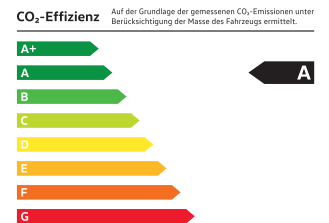

* Hinweis nach Richtlinie 1999/94/EG in der jeweils gegenwärtig geltenden Fassung: Weitere Informationen zum offiziellen Kraftstoffverbrauch und den offiziellen spezifischen CO₂-Emissionen neuer Personenkraftwagen können dem „Leitfaden über den Kraftstoffverbrauch, die CO₂-Emissionen und den Stromverbrauch neuer Personenkraftwagen“ entnommen werden, der an allen Verkaufsstellen und bei der DAT Deutsche Automobil Treuhand GmbH, Hellmuth-Hirth-Straße 1, D-73760 Ostfildern oder unter www.dat.de unentgeltlich erhältlich ist.

¹ Im Aktionszeitraum vom 01.04.2018 bis 30.06.2018 (vorbehaltlich verfügbarer Stückzahl) erhalten Sie beim Erwerb eines ausgewählten Fahrzeugmodells der Marke Volkswagen Pkw mit Dieselmotorisierung und nachgewiesener Verwertung Ihres Diesel-Pkw-Altfahrzeugs (Schadstoffklasse Euro 1-4) eine modellabhängige Umweltprämie. Das Angebot gilt für Privatkunden und gewerbliche Einzelabnehmer. Das zu verschrottende Altfahrzeug muss zum Zeitpunkt der Neufahrzeugbestellung mindestens 6 Monate auf Sie zugelassen sein und bis spätestens einen Kalendermonat nach Zulassung des Neufahrzeugs durch einen zertifizierten Verwerter verschrottet werden. In der oben genannten Umweltprämie ist ein Händlerpreisvorteil inkludiert. Nähere Informationen erhalten Sie bei uns. ² 5 Jahre Garantie bei den JOIN Sondermodellen serienmäßig, bei allen anderen Modellen 2 Jahre Herstellergarantie und bis zu max. 3 Jahre Anschlussgarantie durch den Hersteller optional. Nähere Informationen erhalten Sie bei uns. ³ Ein Angebot der Volkswagen Leasing GmbH, Gifhorn Str. 57, 38112 Braunschweig, für die wir als ungebundener Vermittler gemeinsam mit dem Kunden die für den Abschluss des Leasingvertrags nötigen Vertragsunterlagen zusammenstellen. Das Angebot gilt für Privatkunden und gewerbliche Einzelabnehmer mit Ausnahme von Sonderkunden für ausgewählte Modelle. Bonität vorausgesetzt. Angebot gültig bis 30.06.2018. Es besteht ein gesetzliches Widerrufsrecht für Verbraucher. Druckfehler, Irrtümer und Änderungen vorbehalten. Abbildung zeigt Sonderausstattungen gegen Mehrpreis.

Volkswagen

Autohandelsgesellschaft mbH

Ihr Vertrauen verdienen – jeden Tag!

Die Volkswagen Standorte der bhg finden Sie in Albstadt, Balingen, Bopfingen, Freudenstadt*, Kehl, Pfullingen*, Reutlingen und Rottweil.

Firmensitz: bhg Autohandelsgesellschaft, Weberstraße 13, 72160 Horb/Neckar.

* Volkswagen Service